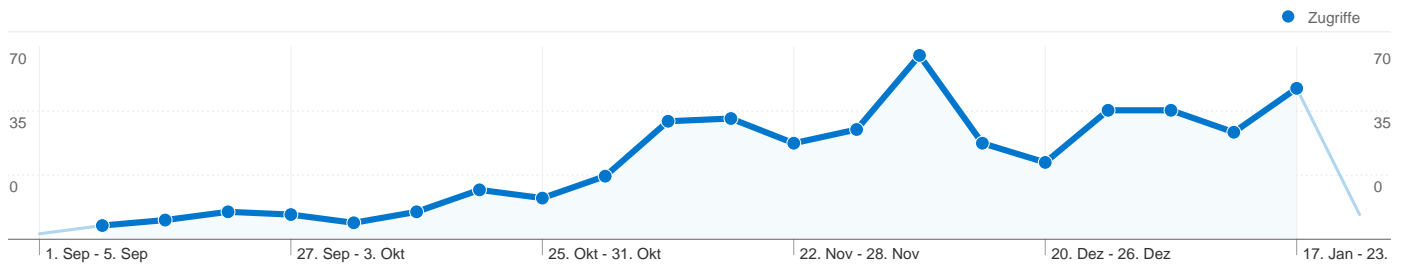

Die Suche hat 594 Zugriffe (insgesamt) über 208 Keywords vermittelt.

Website-Nutzung

Zugriffe	Seiten/Zugriff	Durchschn. Besuchszeit auf der Website	% neue Zugriffe	Absprungrate	
594 % der Website insgesamt: 40,71 %	3,06 Website-Durchschnitt: 2,41 (26,69 %)	00:01:45 Website-Durchschnitt: 00:01:45 (0,38 %)	91,92 % Website-Durchschnitt: 90,68 % (1,37 %)	35,86 % Website-Durchschnitt: 49,28 % (-27,24 %)	
Keyword	Zugriffe	Seiten/Zugriff	Durchschn. Besuchszeit auf der Website	% neue Zugriffe	Absprungrate
auspuffanlage	116	4,66	00:03:04	86,21 %	14,66 %
auspuffanlagen	40	2,35	00:00:35	95,00 %	40,00 %
auspuffteile	36	2,56	00:01:07	97,22 %	47,22 %
auspuffanlagen günstig	30	3,20	00:02:11	96,67 %	36,67 %
auspuff günstig	29	2,59	00:01:02	96,55 %	34,48 %
auspuff preiswert	18	2,56	00:00:26	100,00 %	22,22 %
auspuff	13	2,92	00:00:50	92,31 %	38,46 %
auspuff geiz	13	1,23	00:02:16	84,62 %	84,62 %
auspuffteile günstig	9	4,67	00:01:59	88,89 %	22,22 %
auspuff teile	8	2,12	00:00:11	100,00 %	25,00 %
günstig auspuff	7	2,43	00:00:38	100,00 %	28,57 %
auspuffanlage mitsubishi	6	1,83	00:05:31	100,00 %	50,00 %
auspuffanlage opel	6	4,17	00:00:23	83,33 %	33,33 %
auspuff versand	5	2,20	00:00:16	100,00 %	40,00 %
auspuff - geiz	4	1,75	00:00:09	0,00 %	75,00 %
auspuff anlage opel	4	4,25	00:12:49	100,00 %	0,00 %
auspuffanlage günstig	4	5,75	00:02:08	100,00 %	0,00 %
fahrzeugteile pooch	4	1,50	00:00:33	75,00 %	75,00 %
mitsubishi auspuff	4	1,25	00:00:24	100,00 %	75,00 %
audi a4 auspuffrohr defekt	3	3,00	00:05:01	100,00 %	33,33 %
ausouffanlage	3	7,33	00:03:23	100,00 %	0,00 %
auspuff mitsubishi carisma	3	1,00	00:00:00	100,00 %	100,00 %
auspuff opel	3	5,67	00:01:26	100,00 %	0,00 %