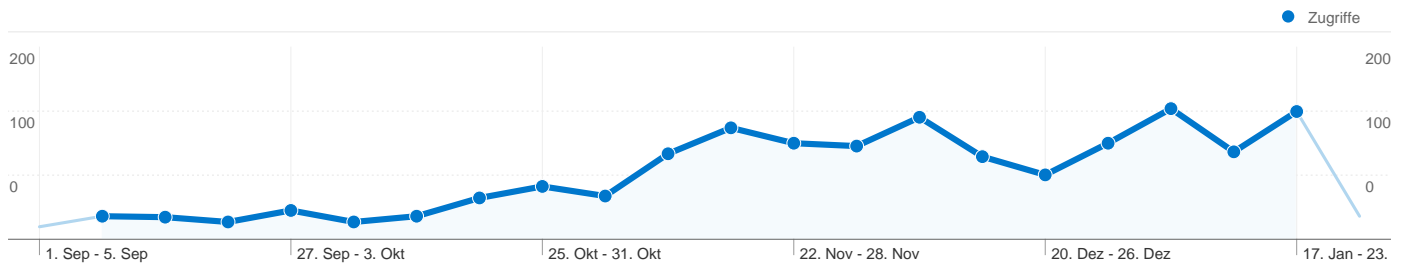

Alle Zugriffsquellen vermittelten 1.459 Zugriffe über 83 Quellen und Medien.

Website-Nutzung

Zugriffe 1.459 % der Website insgesamt: 100,00 %		Seiten/Zugriff 2,41 Website-Durchschnitt: 2,41 (0,00 %)		Durchschn. Besuchszeit auf der Website 00:01:45 Website-Durchschnitt: 00:01:45 (0,00 %)		% neue Zugriffe 90,75 % Website-Durchschnitt: 90,68 % (0,08 %)		Absprungrate 49,28 % Website-Durchschnitt: 49,28 % (0,00 %)	
Quelle/Medium	Zugriffe	Seiten/Zugriff	Durchschn. Besuchszeit auf der Website	% neue Zugriffe	Absprungrate				
google / organic	306	2,43	00:01:25	93,46 %	44,44 %				
auspuff-geiz.de / referral	214	1,46	00:01:00	91,59 %	73,83 %				
bing / organic	195	4,32	00:02:37	89,23 %	20,00 %				
auspuffanlage.fahrzeugteileversand.de / referral	115	2,12	00:02:17	94,78 %	51,30 %				
(direct) / (none)	92	2,01	00:01:49	93,48 %	64,13 %				
auspuff-geiz.com / referral	81	1,73	00:00:56	88,89 %	67,90 %				
yahoo / organic	80	2,41	00:00:53	91,25 %	40,00 %				
opel.fahrzeugteileversand.de / referral	52	3,60	00:02:40	94,23 %	19,23 %				
linx.de / referral	44	2,16	00:00:59	97,73 %	45,45 %				
fahrzeugteileversand.de / referral	37	1,19	00:00:36	94,59 %	86,49 %				
jeansmeile.de / referral	24	2,33	00:05:44	79,17 %	41,67 %				
suche.t-online.de / referral	19	2,32	00:00:51	100,00 %	47,37 %				
mitsubishi.fahrzeugteileversand.de / referral	16	2,06	00:03:05	68,75 %	62,50 %				
mister-wong.de / referral	14	1,93	00:04:26	100,00 %	35,71 %				
ihre-webseiten-url.de / referral	13	1,46	00:00:48	100,00 %	61,54 %				
renault.fahrzeugteileversand.de / referral	13	2,62	00:00:34	84,62 %	46,15 %				
images.google.de / referral	11	1,55	00:00:45	100,00 %	63,64 %				
ihr-hausmeister.com / referral	9	1,44	00:00:08	77,78 %	77,78 %				
navigationshilfe.t-online.de / referral	9	2,22	00:04:36	66,67 %	55,56 %				
pointoo.de / referral	9	1,78	00:03:28	77,78 %	66,67 %				
jk-mobile.de / referral	6	2,00	00:00:20	66,67 %	16,67 %				
search / organic	6	3,17	00:04:08	100,00 %	50,00 %