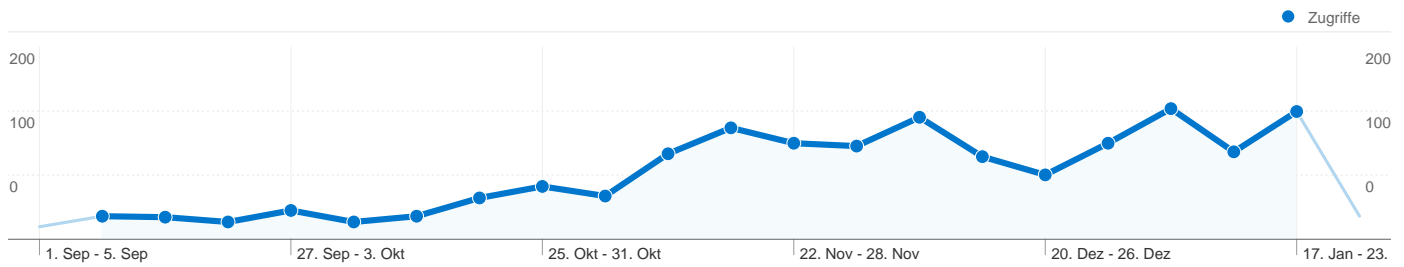

Alle Zugriffsquellen haben insgesamt 1.459 Zugriffe vermittelt.

6,31 % Direkte Zugriffe

52,98 % Verweisende Websites

40,71 % Suchmaschinen

- **Verweisende Websites**
  773,00 (52,98 %)
- **Suchmaschinen**
  594,00 (40,71 %)
- **Direkte Zugriffe**
  92,00 (6,31 %)

Häufigste Zugriffsquellen

Quellen	Zugriffe	% Zugriffe	Keywords	Zugriffe	% Zugriffe
google (organic)	306	20,97 %	auspuffanlage	116	19,53 %
auspuff-geiz.de (referral)	214	14,67 %	auspuffanlagen	40	6,73 %
bing (organic)	195	13,37 %	auspuffteile	36	6,06 %
auspuffanlage.fahrzeugteileve	115	7,88 %	auspuffanlagen günstig	30	5,05 %
(direct) ((none))	92	6,31 %	auspuff günstig	29	4,88 %