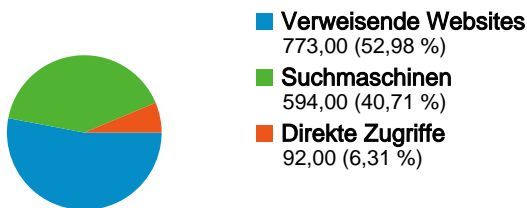

Überblick über die Zugriffsquellen